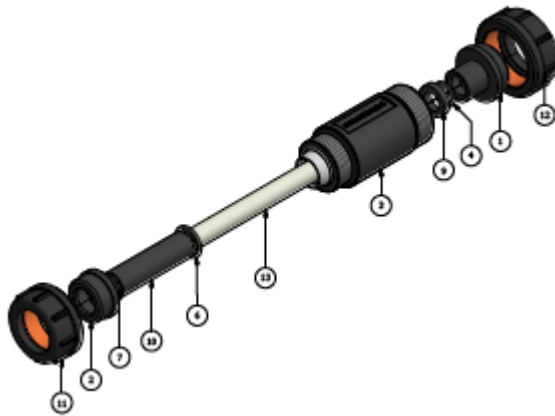

- ✓ Lange lengtes uit 1 stuk! (tot wel 150-200 meter)
- ✓ Geen verbindingen, geen lekkage potentieel!
- ✓ PTFE als mediumvoerend materiaal, hoog chemisch resistent!
- ✓ Duidelijke buitenmantel in oranje voor zuren en paars voor basen!
- ✓ Diverse lekdetectie systemen en mogelijkheden toepasbaar!
- ✓ Voor geïsoleerd en met tracing leverbaar!
- ✓ Snelle montagetijd!

MAK-2dose eindkoppeling

- *Varianten*

MAK-2dose eindkoppeling t.b.v. 16mm met 1/4" gat

MAK-2dose eindkoppeling t.b.v. 16mm zonder 1/4" ...

MAK-2dose eindkoppeling t.b.v. 12mm met 1/4" gat

MAK-2dose eindkoppeling t.b.v. 12mm zonder 1/4" ...

MAK-2dose eindkoppeling t.b.v. 9mm met 1/4" gat

MAK-2dose eindkoppeling t.b.v. 9mm zonder 1/4" gat

MAK-2dose slangkoppeling
(excl. Contradeel 3D koppeling)

- *Varianten*

MAK-2dose slangkoppeling ø9-3/8" pilaar PP